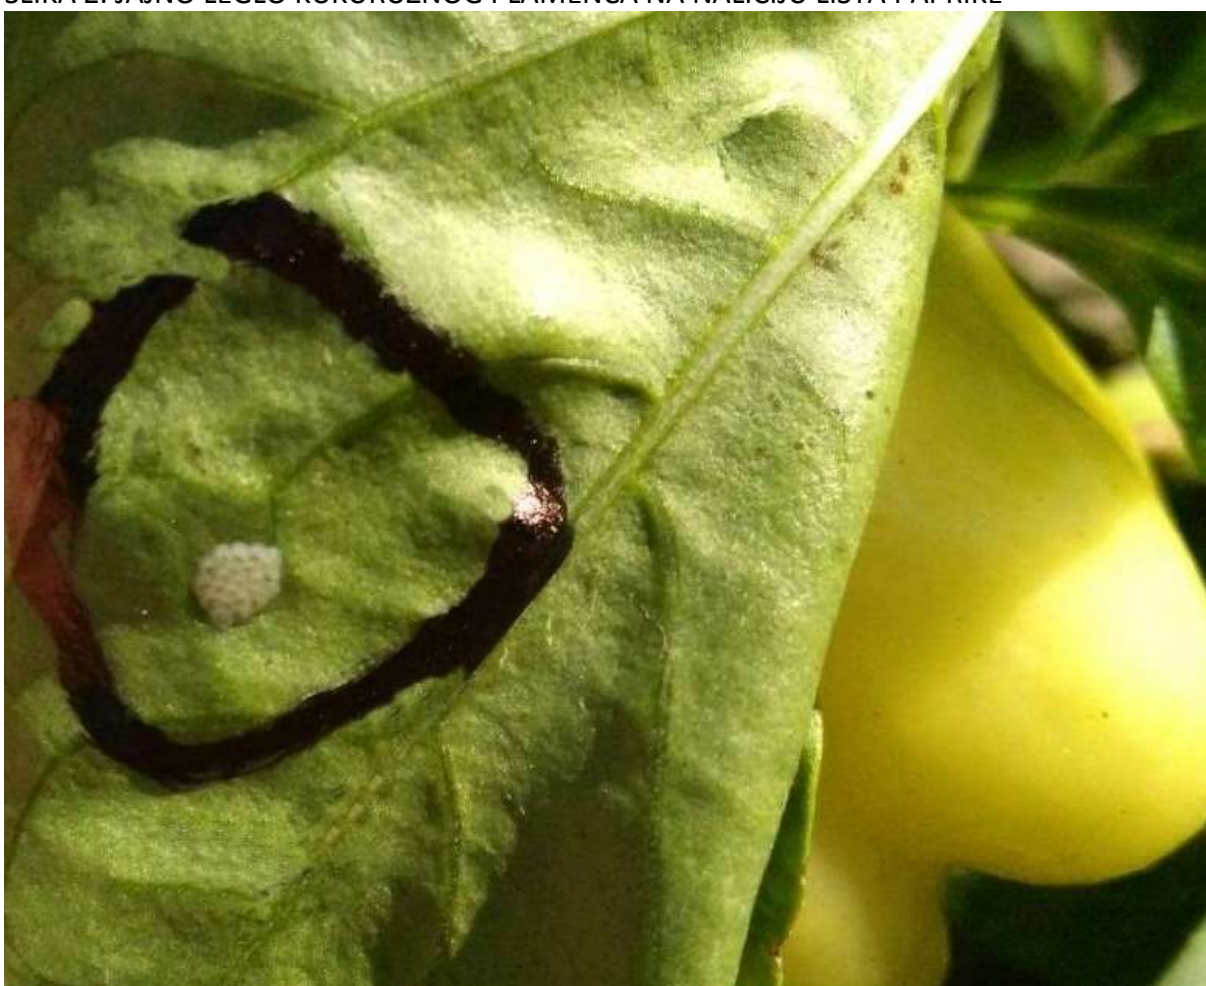

SLIKA 3. JAJNO LEGLO KUKURUZNOG PLAMENCA NA NALIČJU LISTA PAPRIKE