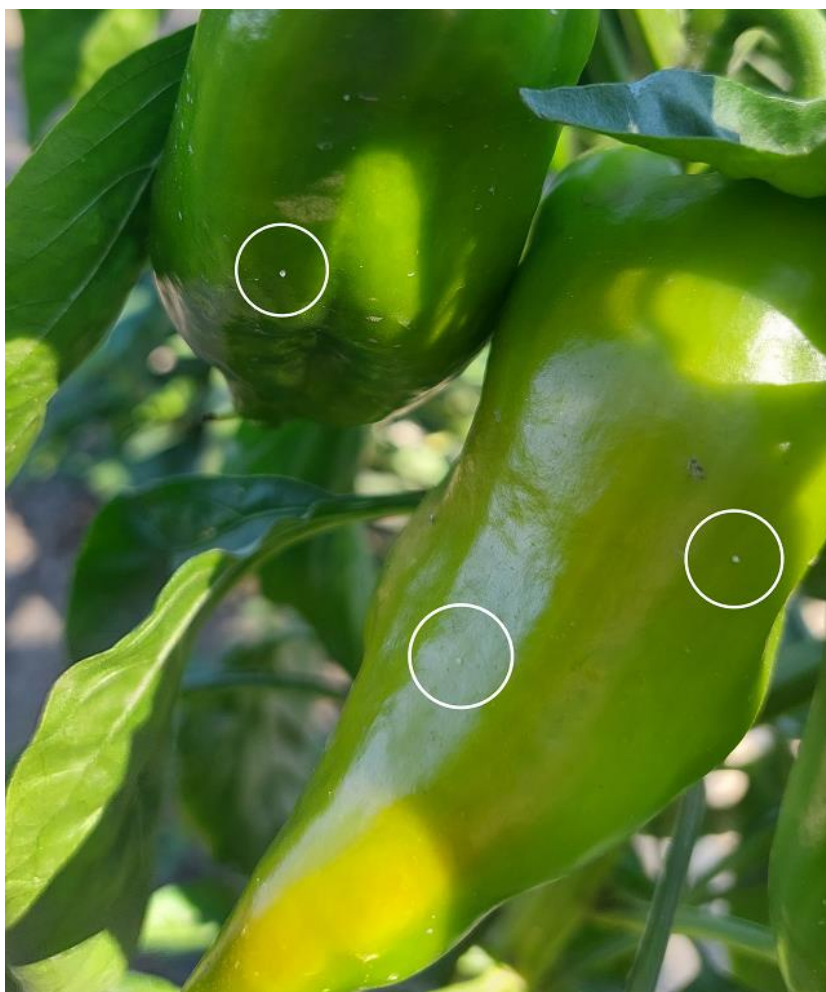

ŠTETE PRAVE GUSENICE KOJE SE UBUŠUJU U PLODOVE PAPRIKE GDE SE HRANE MESOM PLODA. TAKVI PLODOVI, ZAPRLJANI IZMETOM, GUBE TRŽIŠNU VREDNOST I PODLOŽNI SU NAPADU RAZNIH VRSTA TRULEŽI.

SLIKA 1. ODRASLA JEDINKA KUKURUZNE SOVICE

SLIKA 2. POLOŽENA JAJA KUKURUZNE SOVICE NA LICU LISTU PAPRIKE

SLIKA 3. POLOŽENA JAJA KUKURUZNE SOVICE NA PLODU PAPRIKE

SLIKA 4. UBUŠENJA OD GUSENICA KUKURUZNE SOVICE NA PLODU PAPRIKE